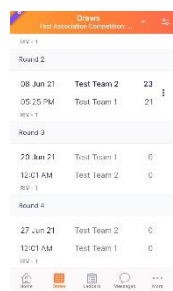

Αυτές οι ομάδες θα εμφανίζονται σε λίστα με ένα x σημειωμένο δίπλα στο όνομά τους. Πατήστε το x για να αφαιρέσετε μια ομάδα από τη λίστα παρακολούθησής σας.

ΠΑΡΑΚΟΛΟΥΘΗΣΗ ΤΩΝ ΖΩΝΤΑΝΩΝ ΣΚΟΡ

Η οθόνη των Ζωντανών Σκορ (Αρχική) δείχνει όλους τους αγώνες στη λίστα παρακολούθησής σας που είναι Ζωντανοί και αρχίζουν σύντομα (μόνο οι επόμενοι δύο αγώνες). Κυλήστε προς τα κάτω την οθόνη για να δείτε τις λεπτομέρειες. Συγκεκριμένες λεπτομέρειες αγώνα που παρουσιάζονται περιλαμβάνουν:

- Πόσος χρόνος απομένει μέχρι να διεξαχθεί ο αγώνας
- Την ημερομηνία του αγώνα
- Την τοποθεσία του γηπέδου

ΤΟΠΟΘΕΣΙΑ ΓΗΠΕΔΟΥ

Αφού κάνετε κλικ στην "καρφίτσα" της τοποθεσίας γηπέδου στην οθόνη των Ζωντανών Σκορ, θα ανακατευθυνθείτε στην εφαρμογή Google Maps. Βεβαιωθείτε ότι έχετε ορίσει την οθόνη σε δορυφορική προβολή.

Το εικονίδιο της "καρφίτσας" δείχνει την ακριβή τοποθεσία του γηπέδου του αγώνα και αν δεν είστε ήδη στο γήπεδο, μπορεί να σας δείξει πώς να φτάσετε εκεί.

ΑΓΩΝΙΣΤΙΚΗ ΗΜΕΡΑ

Μπορείτε να δείτε ολόκληρο το αγωνιστικό πρόγραμμα σας και τα αποτελέσματα όλων των άλλων ομάδων στη βαθμίδα/κατηγορία σας κάνοντας κλικ στην καρτέλα Draw (Αγωνιστική Ημέρα). Αν θα θέλατε να δείτε την αγωνιστική ημέρα για μια άλλη ομάδα, βεβαιωθείτε ότι ενημερώνετε την λίστα παρακολούθησής σας πατώντας το εικονίδιο επεξεργασίας στην επάνω δεξιά γωνία.

ΒΑΘΜΟΛΟΓΙΚΟΣ ΠΙΝΑΚΑΣ

Μπορείτε να δείτε τον Βαθμολογικό Πίνακα για τη βαθμίδα/κατηγορία σας κάνοντας κλικ σε αυτή την καρτέλα. Σύρετε τα δάχτυλά σας δεξιά προς τα αριστερά για να δείτε όλες τις λεπτομέρειες του Βαθμολογικού Πίνακα. Αν θα θέλατε να δείτε τον Βαθμολογικό Πίνακα για μια άλλη ομάδα, βεβαιωθείτε ότι ενημερώνετε τη λίστα παρακολούθησής σας πατώντας τα εικονίδια στην επάνω δεξιά γωνία.