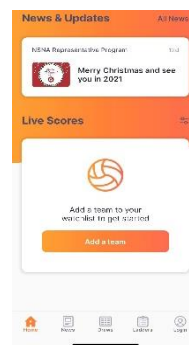

Μπορείτε να κατεβάσετε την εφαρμογή Netball Connect για iOS ή Android μέσω των ηλεκτρονικών καταστημάτων εφαρμογών.

Ως θεατής κατεβάστε την εφαρμογή, ακολουθήστε τις αγαπημένες σας ομάδες, αποκτήστε άμεση πρόσβαση στα σκορ των παιχνιδιών σε πραγματικό χρόνο, στην ώρα, στην τοποθεσία του γηπέδου, στις ενημερώσεις του προγράμματος αγώνων και του βαθμολογικού πίνακα αμέσως, και λάβετε ειδοποιήσεις και ειδήσεις από τους διοργανωτές των αγώνων.

Αφού κατεβάσετε την εφαρμογή Netball Live Scores, θα μεταβείτε αυτόματα στην Αρχική Σελίδα του Netball Live Scores σας και θα εμφανιστεί ένα αναδυόμενο παράθυρο. Θα σας ζητηθεί να επιτρέψετε τις ειδοποιήσεις. Πατήστε Ok. Θα εμφανιστεί ένα άλλο αναδυόμενο παράθυρο, που ρωτά αν θα θέλατε να λαμβάνετε ειδοποιήσεις από το LiveScores. Πατήστε Allow (Επιτρέψτε).

ΑΡΧΙΚΗ ΣΕΛΙΔΑ

Η αρχική σελίδα δείχνει Ειδήσεις & Εκδηλώσεις όπως δημοσιεύθηκαν από τους διοργανωτές των αγώνων. Μπορείτε επίσης να ψάξετε και να προσθέσετε την ομάδα/τις ομάδες που θέλετε να προσθέσετε στη λίστα παρακολούθησής σας.

Πατήστε το εικονίδιο για να επιλέξετε μια ομάδα.

ΕΠΙΛΟΓΗ ΟΜΑΔΑΣ ΓΙΑ ΠΑΡΑΚΟΛΟΥΘΗΣΗ

Εισαγάγετε ένα όνομα ομάδας ή ένωσης, επιλογή. Τώρα εισαγάγετε ένα όνομα ομάδας και βάλτε τικ στην ομάδα, στη δεξιά πλευρά. Επιλέξτε πολλαπλές ομάδες, αν θέλετε, πατήστε "done" (τέλος) για να μεταφερθείτε στις λεπτομέρειες του αγώνα.

Αυτές οι ομάδες θα εμφανίζονται σε λίστα με ένα x σημειωμένο δίπλα στο όνομά τους. Πατήστε το x για να αφαιρέσετε μια ομάδα από τη λίστα παρακολούθησής σας.

ΠΑΡΑΚΟΛΟΥΘΗΣΗ ΤΩΝ ΖΩΝΤΑΝΩΝ ΣΚΟΡ