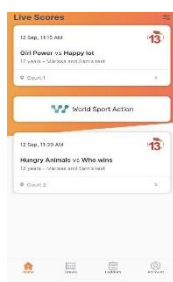

ΠΑΡΑΚΟΛΟΥΘΗΣΗ ΤΩΝ ΖΩΝΤΑΝΩΝ ΣΚΟΡ

Η οθόνη των Ζωντανών Σκορ (Αρχική) δείχνει όλους τους αγώνες στη λίστα παρακολούθησής σας που είναι Ζωντανοί και αρχίζουν σύντομα (μόνο οι επόμενοι δύο αγώνες). Κυλήστε προς τα κάτω την οθόνη για να δείτε τις λεπτομέρειες. Συγκεκριμένες λεπτομέρειες αγώνα που παρουσιάζονται περιλαμβάνουν:

- Πόσος χρόνος απομένει μέχρι να διεξαχθεί ο αγώνας
- Την ημερομηνία του αγώνα
- Την τοποθεσία του γηπέδου