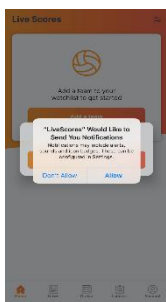

Μπορείτε να κατεβάσετε την εφαρμογή Netball Connect για iOS ή Android μέσω των ηλεκτρονικών καταστημάτων εφαρμογών.

Ως θεατής κατεβάστε την εφαρμογή, ακολουθήστε τις αγαπημένες σας ομάδες, αποκτήστε άμεση πρόσβαση στα σκορ των παιχνιδιών σε πραγματικό χρόνο, στην ώρα, στην τοποθεσία του γηπέδου, στις ενημερώσεις του προγράμματος αγώνων και του βαθμολογικού πίνακα αμέσως, και λάβετε ειδοποιήσεις και ειδήσεις από τους διοργανωτές των αγώνων.

Αφού κατεβάσετε την εφαρμογή Netball Live Scores, θα μεταβείτε αυτόματα στην Αρχική Σελίδα του Netball Live Scores σας και θα εμφανιστεί ένα αναδυόμενο παράθυρο. Θα σας ζητηθεί να επιτρέψετε τις ειδοποιήσεις. Πατήστε Ok. Θα εμφανιστεί ένα άλλο αναδυόμενο παράθυρο, που ρωτά αν θα θέλατε να λαμβάνετε ειδοποιήσεις από το LiveScores. Πατήστε Allow (Επιτρέψτε).

ΒΑΘΜΟΛΟΓΙΚΟΣ ΠΙΝΑΚΑΣ

Μπορείτε να δείτε τον Βαθμολογικό Πίνακα για τη βαθμίδα/κατηγορία σας κάνοντας κλικ σε αυτή την καρτέλα. Σύρετε τα δάχτυλά σας δεξιά προς τα αριστερά για να δείτε όλες τις λεπτομέρειες του Βαθμολογικού Πίνακα. Αν θα θέλατε να δείτε τον Βαθμολογικό Πίνακα για μια άλλη ομάδα, βεβαιωθείτε ότι ενημερώνετε τη λίστα παρακολούθησής σας πατώντας τα εικονίδια στην επάνω δεξιά γωνία.