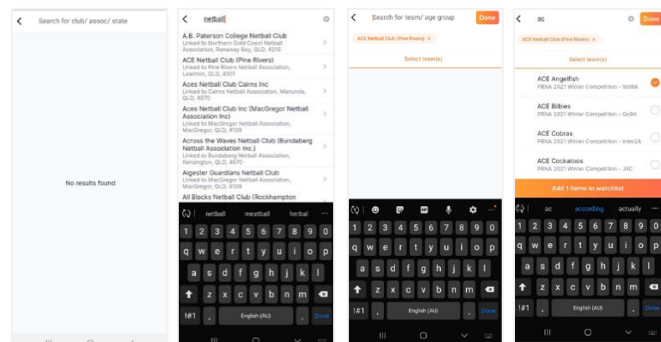

ΕΠΙΛΟΓΗ ΟΜΑΔΑΣ ΓΙΑ ΠΑΡΑΚΟΛΟΥΘΗΣΗ

Εισαγάγετε ένα όνομα ομάδας ή ένωσης, επιλογή. Τώρα εισαγάγετε ένα όνομα ομάδας και βάλτε τικ στην ομάδα, στη δεξιά πλευρά. Επιλέξτε πολλαπλές ομάδες, αν θέλετε, πατήστε "done" (τέλος) για να μεταφερθείτε στις λεπτομέρειες του αγώνα.

Αυτές οι ομάδες θα εμφανίζονται σε λίστα με ένα x σημειωμένο δίπλα στο όνομά τους. Πατήστε το x για να αφαιρέσετε μια ομάδα από τη λίστα παρακολούθησής σας.